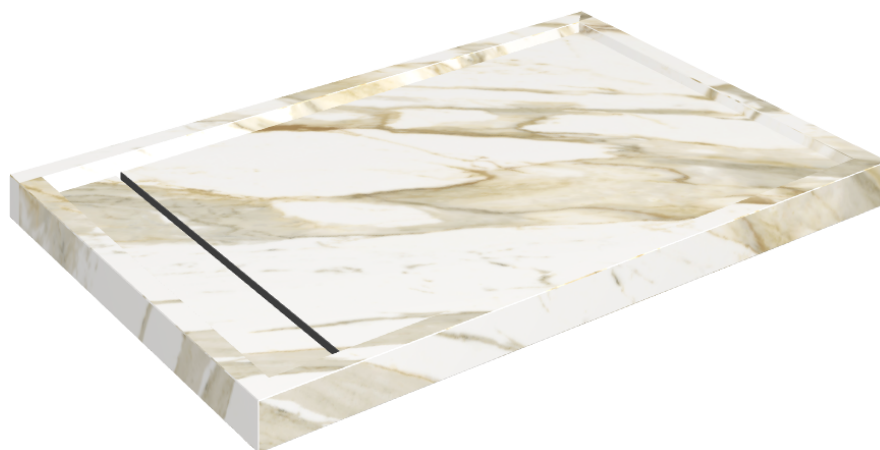

# Diamond

## Shower Tray 120

Rivestimento del  
prodotto  
Stellaris Calacatta  
Gold Matt

I colori e le altre caratteristiche estetiche delle piastrelle presenti nelle illustrazioni presenti sul sito sono puramente indicativi. Guarda sempre i campioni di persona prima dell'acquisto.