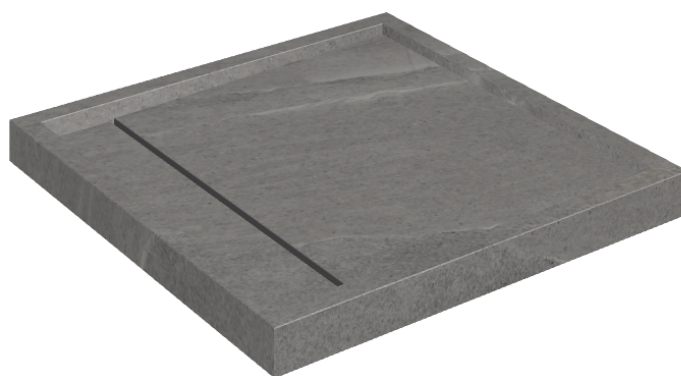

Cod. art.: 620820000001

Diamond

Shower Tray 80

**Rivestimento del
prodotto**Contempora Carbon
Honed Satin

I colori e le altre caratteristiche estetiche delle piastrelle presenti nelle illustrazioni presenti sul sito sono puramente indicativi. Guarda sempre i campioni di persona prima dell'acquisto.