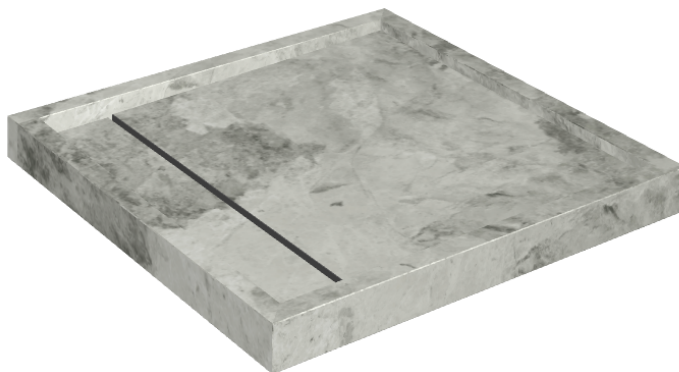

Cod. art.:

620820000001

Diamond

Shower Tray 80

Rivestimento del
prodotto

Charme Extra Silver
Matt

I colori e le altre caratteristiche estetiche delle piastrelle presenti nelle illustrazioni presenti sul sito sono puramente indicativi. Guarda sempre i campioni di persona prima dell'acquisto.