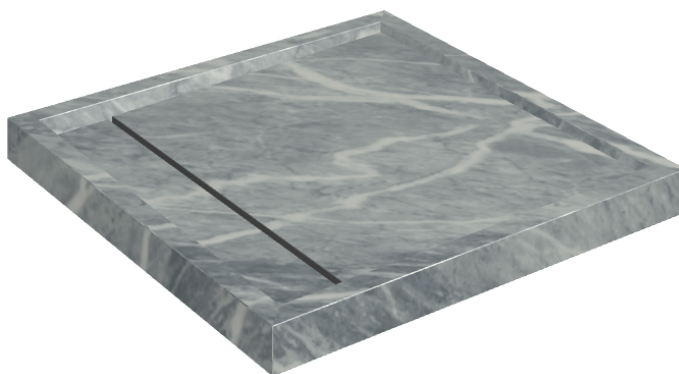

Cod. art.: 620820000001

Diamond

Shower Tray 80

**Rivestimento del
prodotto**Charme Extra Atlantic
Matt

I colori e le altre caratteristiche estetiche delle piastrelle presenti nelle illustrazioni presenti sul sito sono puramente indicativi. Guarda sempre i campioni di persona prima dell'acquisto.