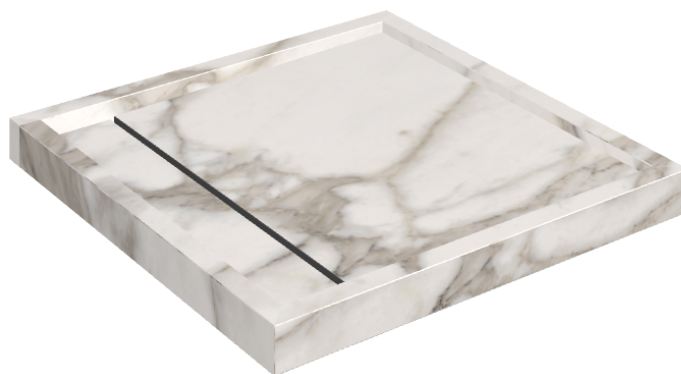

Cod. art.:

620820000001

Diamond

Shower Tray 80

Rivestimento del
prodotto

Charme Evo
Calacatta Matt

I colori e le altre caratteristiche estetiche delle piastrelle presenti nelle illustrazioni presenti sul sito sono puramente indicativi. Guarda sempre i campioni di persona prima dell'acquisto.