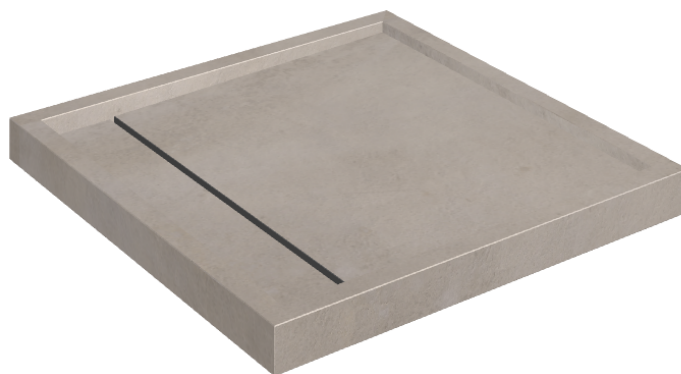

Cod. art.:

620820000001

Diamond

Shower Tray 80

Rivestimento del
prodotto

Millennium Iron Matt

I colori e le altre caratteristiche estetiche delle piastrelle presenti nelle illustrazioni presenti sul sito sono puramente indicativi. Guarda sempre i campioni di persona prima dell'acquisto.