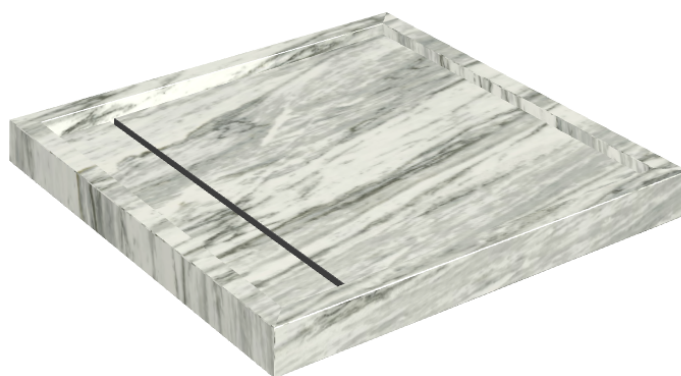

Cod. art.: 620820000001

Diamond

Shower Tray 80

**Rivestimento del
prodotto**Skyfall Bianco
Paradiso Matt

I colori e le altre caratteristiche estetiche delle piastrelle presenti nelle illustrazioni presenti sul sito sono puramente indicativi. Guarda sempre i campioni di persona prima dell'acquisto.