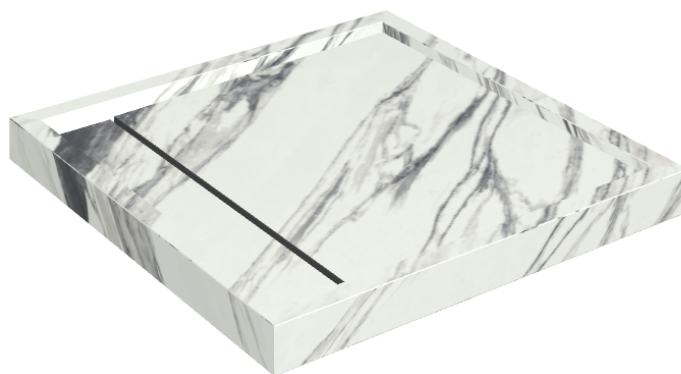

# Diamond

## Shower Tray 80

Rivestimento del  
prodotto

Charme Deluxe  
Statuario Fantastico  
Matt

I colori e le altre caratteristiche estetiche delle piastrelle presenti nelle illustrazioni presenti sul sito sono puramente indicativi. Guarda sempre i campioni di persona prima dell'acquisto.