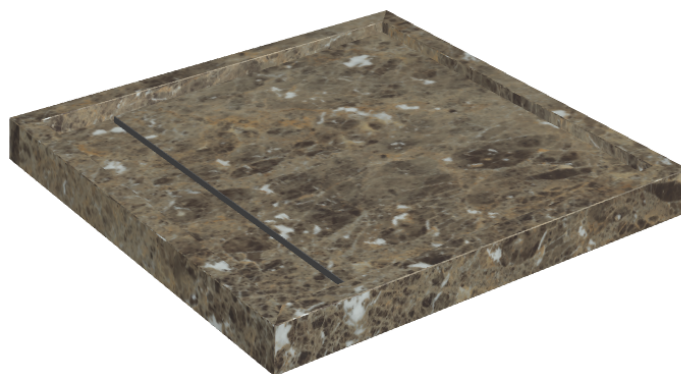

Cod. art.: 620820000001

Diamond

Shower Tray 80

**Rivestimento del
prodotto**Charme Deluxe
Emperador Dark Matt

I colori e le altre caratteristiche estetiche delle piastrelle presenti nelle illustrazioni presenti sul sito sono puramente indicativi. Guarda sempre i campioni di persona prima dell'acquisto.