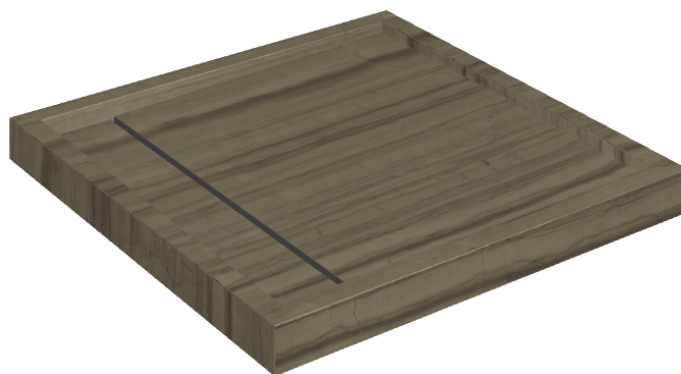

# Diamond

## Shower Tray 80

Rivestimento del  
prodotto

Charme Advance  
Elegant Brown Lux

I colori e le altre caratteristiche estetiche delle piastrelle presenti nelle illustrazioni presenti sul sito sono puramente indicativi. Guarda sempre i campioni di persona prima dell'acquisto.