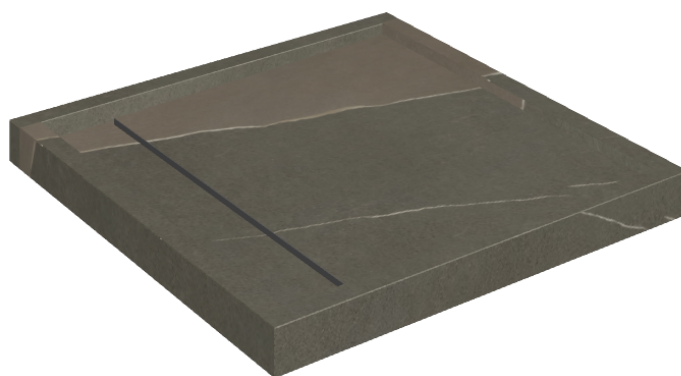

Cod. art.: 620820000001

Diamond

Shower Tray 80

Rivestimento del
prodotto

Metropolis Arcadia
Brown Matt

I colori e le altre caratteristiche estetiche delle piastrelle presenti nelle illustrazioni presenti sul sito sono puramente indicativi. Guarda sempre i campioni di persona prima dell'acquisto.