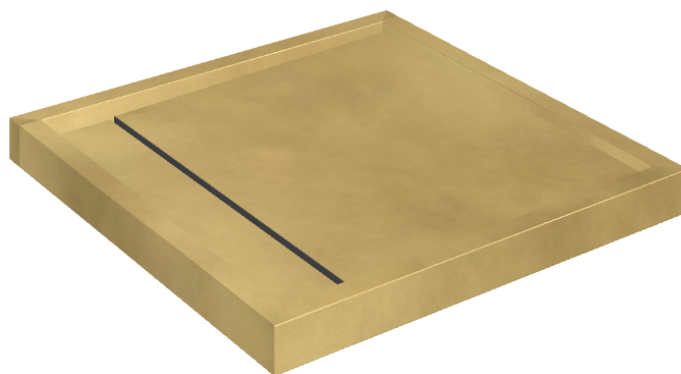

Cod. art.:

620820000001

Diamond

Shower Tray 80

Rivestimento del
prodotto

Continuum Brass
Gold Honed

I colori e le altre caratteristiche estetiche delle piastrelle presenti nelle illustrazioni presenti sul sito sono puramente indicativi. Guarda sempre i campioni di persona prima dell'acquisto.