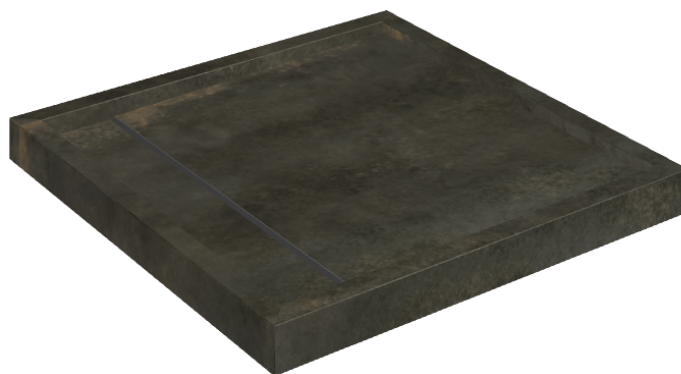

Cod. art.: 620820000001

Diamond

Shower Tray 80

**Rivestimento del
prodotto**Continuum Brass
Dark Honed

I colori e le altre caratteristiche estetiche delle piastrelle presenti nelle illustrazioni presenti sul sito sono puramente indicativi. Guarda sempre i campioni di persona prima dell'acquisto.