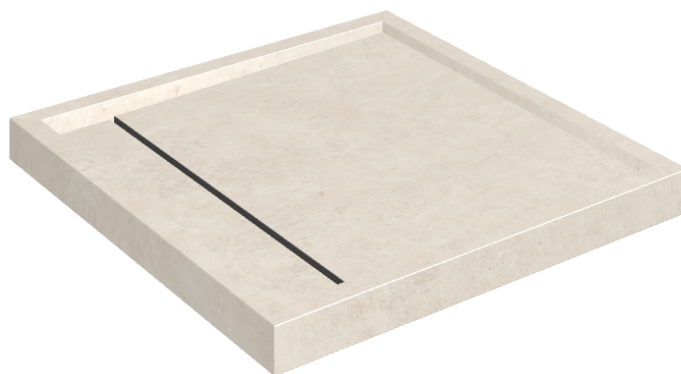

# Diamond

## Shower Tray 80

**Rivestimento del  
prodotto**

Eternum Snow Matt

I colori e le altre caratteristiche estetiche delle piastrelle presenti nelle illustrazioni presenti sul sito sono puramente indicativi. Guarda sempre i campioni di persona prima dell'acquisto.