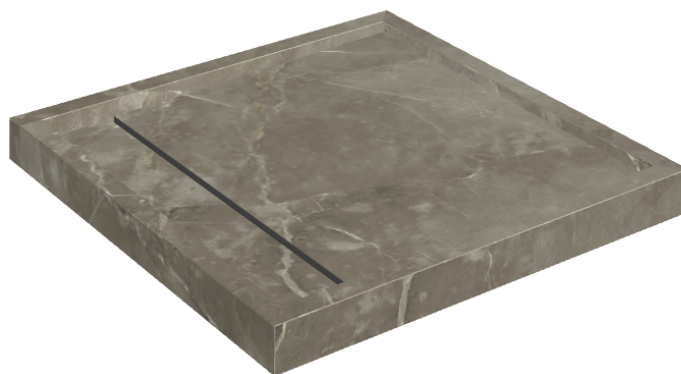

Cod. art.: 620820000001

Diamond

Shower Tray 80

Rivestimento del
prodotto

Stellaris Tuscania
Grey Matt

I colori e le altre caratteristiche estetiche delle piastrelle presenti nelle illustrazioni presenti sul sito sono puramente indicativi. Guarda sempre i campioni di persona prima dell'acquisto.