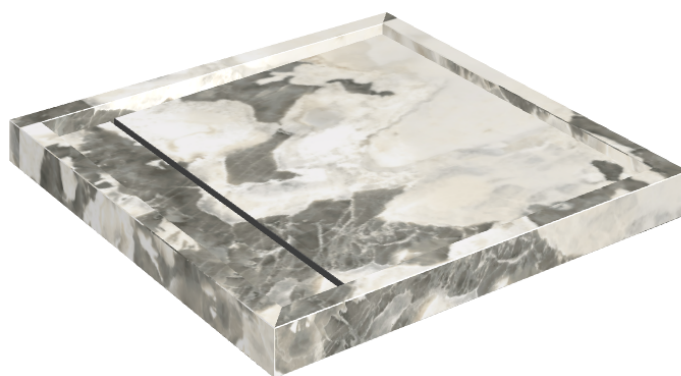

Cod. art.: 620820000001

Diamond

Shower Tray 80

**Rivestimento del
prodotto**Stellaris Dover Light
Matt

I colori e le altre caratteristiche estetiche delle piastrelle presenti nelle illustrazioni presenti sul sito sono puramente indicativi. Guarda sempre i campioni di persona prima dell'acquisto.