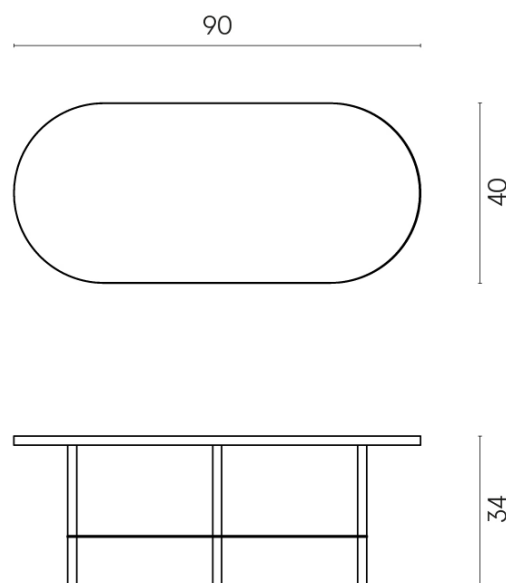

SCHEDA DI CONFIGURAZIONE

Cod. art.: 620840000001

Lounge

Side Table 90

Rivestimento del
prodotto

Charme Extra Silver
Matt

I colori e le altre caratteristiche estetiche delle piastrelle presenti nelle illustrazioni presenti sul sito sono puramente indicativi. Guarda sempre i campioni di persona prima dell'acquisto.