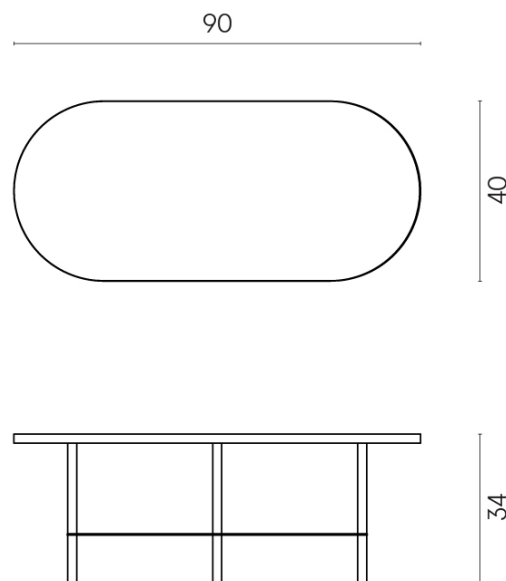

SCHEDA DI CONFIGURAZIONE

Cod. art.: 620840000001

Lounge

Side Table 90

Rivestimento del
prodottoGenesis Saturn Grey
Matt

I colori e le altre caratteristiche estetiche delle piastrelle presenti nelle illustrazioni presenti sul sito sono puramente indicativi. Guarda sempre i campioni di persona prima dell'acquisto.