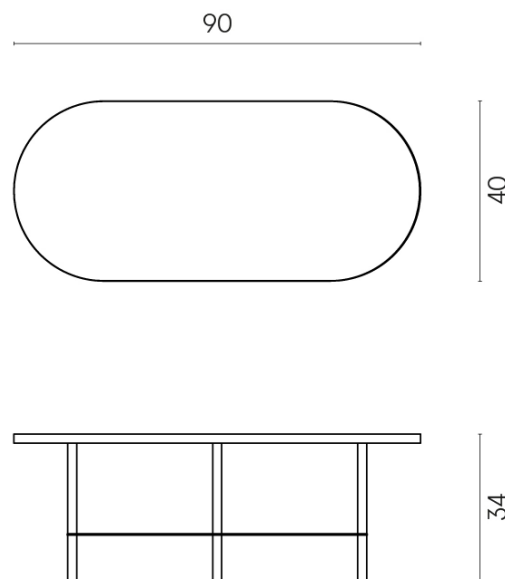

SCHEMA DI CONFIGURAZIONE

Cod. art.: 620840000001

Lounge

Side Table 90

Rivestimento del
prodotto
Surface Sun Honed
Satin

I colori e le altre caratteristiche estetiche delle piastrelle presenti nelle illustrazioni presenti sul sito sono puramente indicativi. Guarda sempre i campioni di persona prima dell'acquisto.