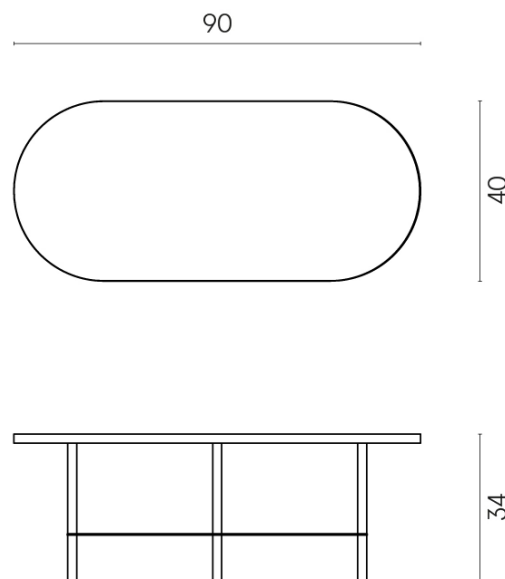

SCHEMA DI CONFIGURAZIONE

Cod. art.: 620840000001

Lounge

Side Table 90

Rivestimento del
prodottoSurface Scarlet
Honed Satin

I colori e le altre caratteristiche estetiche delle piastrelle presenti nelle illustrazioni presenti sul sito sono puramente indicativi. Guarda sempre i campioni di persona prima dell'acquisto.