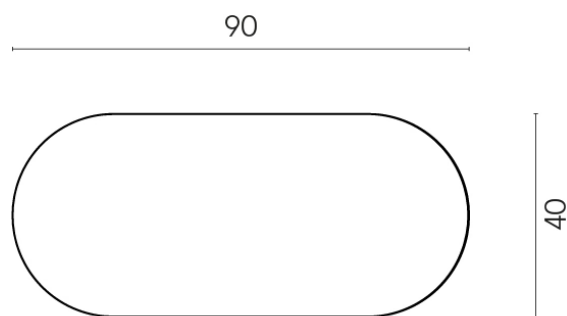

SCHEDA DI CONFIGURAZIONE

Cod. art.: 620840000001

Lounge

Side Table 90

Rivestimento del
prodotto

Skyfall Nero Smeraldo
Matt

I colori e le altre caratteristiche estetiche delle piastrelle presenti nelle illustrazioni presenti sul sito sono puramente indicativi. Guarda sempre i campioni di persona prima dell'acquisto.