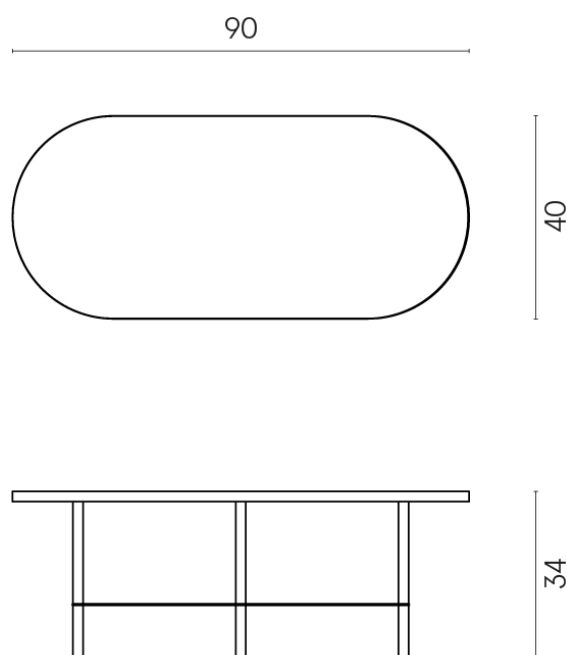

SCHEMA DI CONFIGURAZIONE

Cod. art.: 620840000001

Lounge

Side Table 90

Rivestimento del
prodottoCharme Advance Silk
Grey Honed Satin

I colori e le altre caratteristiche estetiche delle piastrelle presenti nelle illustrazioni presenti sul sito sono puramente indicativi. Guarda sempre i campioni di persona prima dell'acquisto.