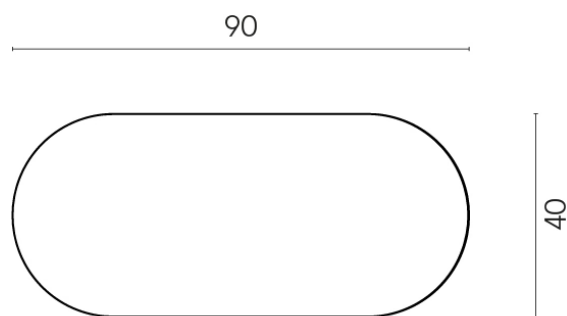

SCHEDA DI CONFIGURAZIONE

Cod. art.: 620840000001

Lounge

Side Table 90

Rivestimento del
prodotto

Metropolis Glass Sand
Lux

I colori e le altre caratteristiche estetiche delle piastrelle presenti nelle illustrazioni presenti sul sito sono puramente indicativi. Guarda sempre i campioni di persona prima dell'acquisto.