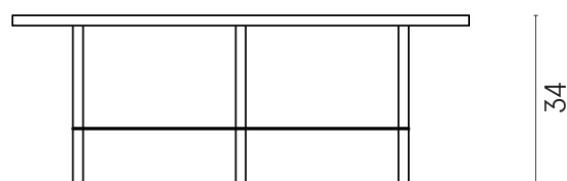

SCHEDA DI CONFIGURAZIONE

Cod. art.: 620840000001

Lounge

Side Table 90

Rivestimento del
prodotto

Metropolis Glass Sand
Lux

I colori e le altre caratteristiche estetiche delle piastrelle presenti nelle illustrazioni presenti sul sito sono puramente indicativi. Guarda sempre i campioni di persona prima dell'acquisto.