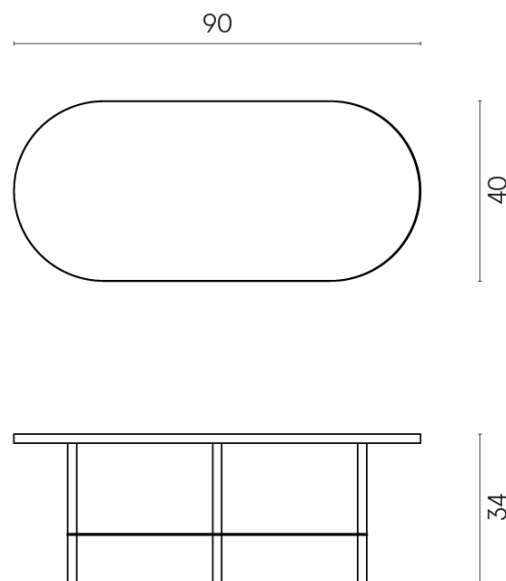

SCHEDA DI CONFIGURAZIONE

Cod. art.: 620840000001

Lounge

Side Table 90

Rivestimento del
prodotto
Metropolis Absolut
Silver Matt

I colori e le altre caratteristiche estetiche delle piastrelle presenti nelle illustrazioni presenti sul sito sono puramente indicativi. Guarda sempre i campioni di persona prima dell'acquisto.