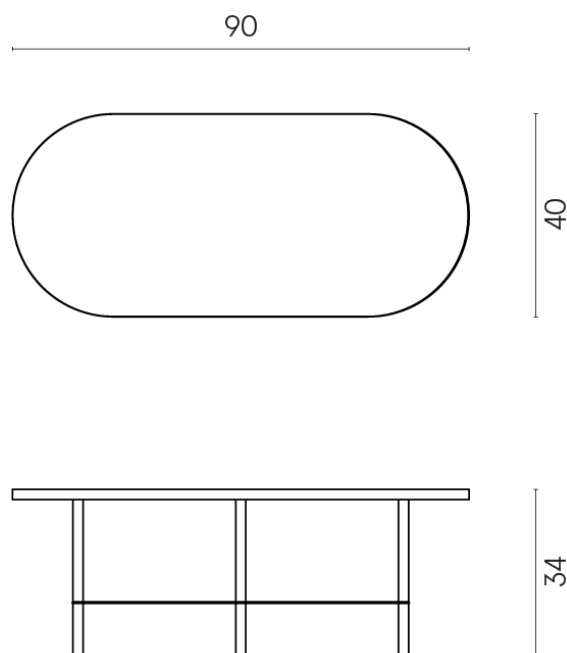

SCHEDA DI CONFIGURAZIONE

Cod. art.: 620840000001

Lounge

Side Table 90

Rivestimento del
prodotto
Eternum Gold Matt

I colori e le altre caratteristiche estetiche delle piastrelle presenti nelle illustrazioni presenti sul sito sono puramente indicativi. Guarda sempre i campioni di persona prima dell'acquisto.