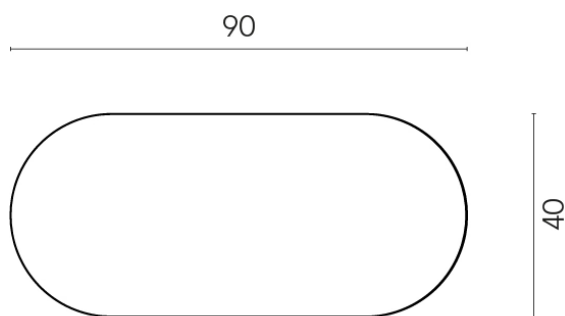

Cod. art.:

620840000001

Lounge

Side Table 90

Rivestimento del
prodotto

Eternum Volcano
Matt

I colori e le altre caratteristiche estetiche delle piastrelle presenti nelle illustrazioni presenti sul sito sono puramente indicativi. Guarda sempre i campioni di persona prima dell'acquisto.