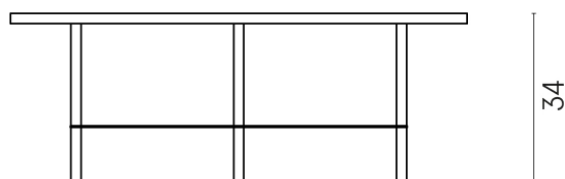

Cod. art.:

620840000001

Lounge

Side Table 90

Rivestimento del
prodotto

Eternum Volcano
Matt

I colori e le altre caratteristiche estetiche delle piastrelle presenti nelle illustrazioni presenti sul sito sono puramente indicativi. Guarda sempre i campioni di persona prima dell'acquisto.