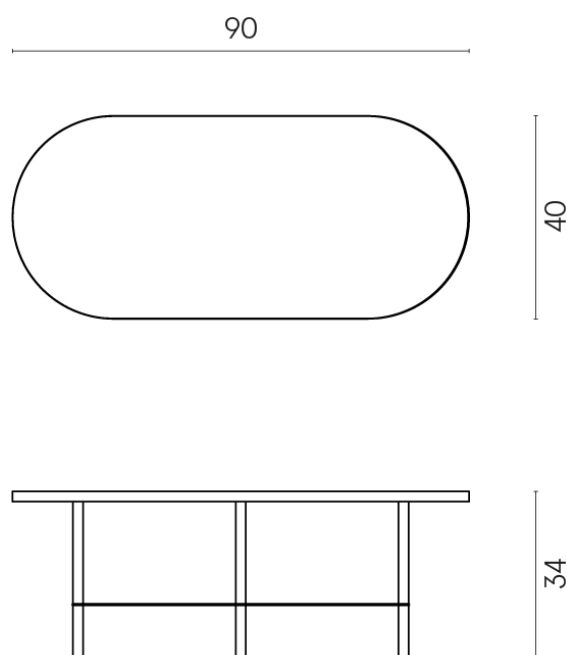

SCHEDA DI CONFIGURAZIONE

Cod. art.: 620840000001

Lounge

Side Table 90

Rivestimento del
prodotto

Eternum Glass Coral
Lux

I colori e le altre caratteristiche estetiche delle piastrelle presenti nelle illustrazioni presenti sul sito sono puramente indicativi. Guarda sempre i campioni di persona prima dell'acquisto.