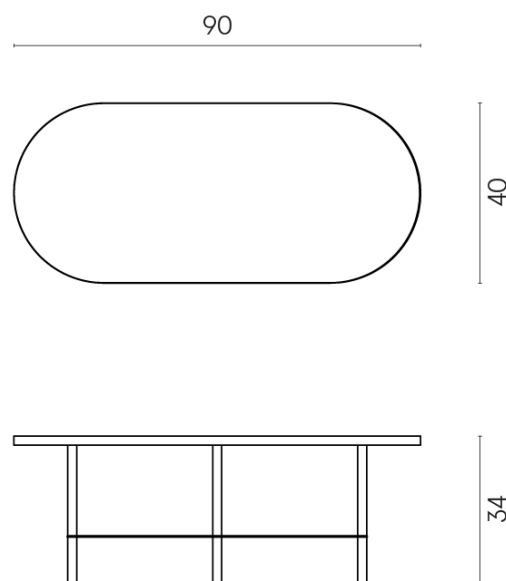

SCHEDA DI CONFIGURAZIONE

Cod. art.: 620840000001

Lounge

Side Table 90

Rivestimento del
prodottoMateria Magnesio
Honed Satin

I colori e le altre caratteristiche estetiche delle piastrelle presenti nelle illustrazioni presenti sul sito sono puramente indicativi. Guarda sempre i campioni di persona prima dell'acquisto.