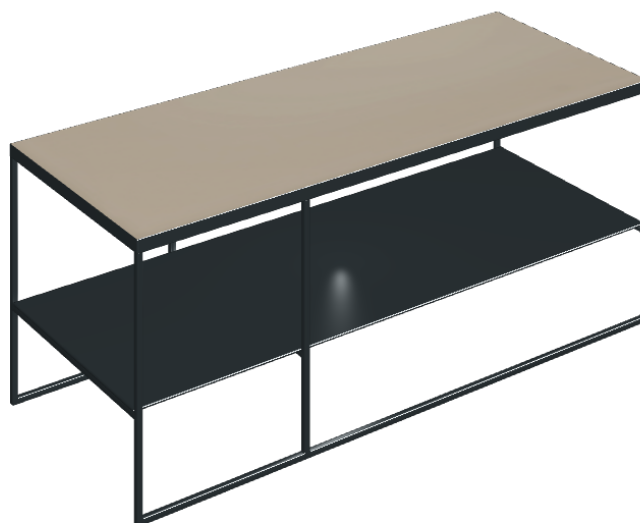

Cod. art.: 620840000005

Square

SIDE TABLE 100

**Rivestimento del
prodotto**Metropolis Glass
Powder Lux

I colori e le altre caratteristiche estetiche delle piastrelle presenti nelle illustrazioni presenti sul sito sono puramente indicativi. Guarda sempre i campioni di persona prima dell'acquisto.