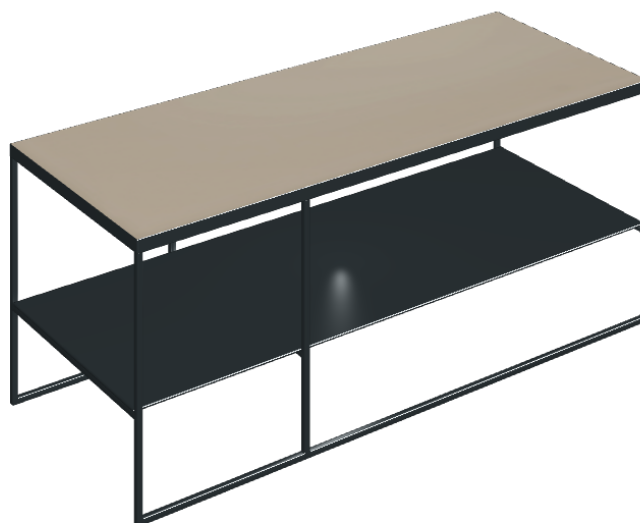

Cod. art.: 620840000005

Square

SIDE TABLE 100

Rivestimento del
prodotto

Metropolis Glass
Powder Lux

I colori e le altre caratteristiche estetiche delle piastrelle presenti nelle illustrazioni presenti sul sito sono puramente indicativi. Guarda sempre i campioni di persona prima dell'acquisto.