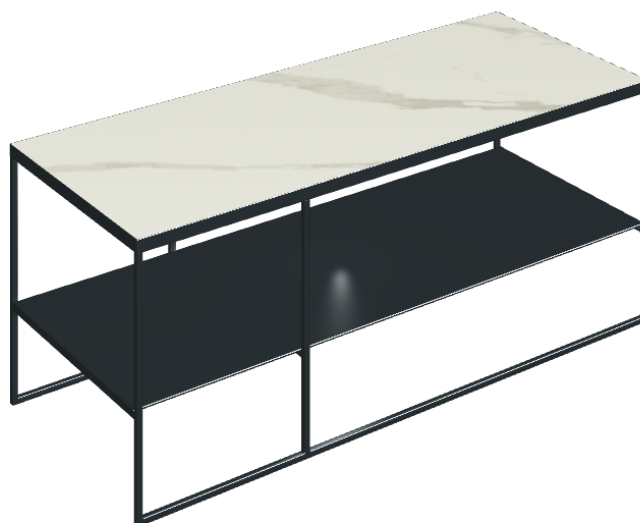

Cod. art.: 620840000005

Square

SIDE TABLE 100

Rivestimento del
prodotto

Metropolis Calacatta
Gold Matt

I colori e le altre caratteristiche estetiche delle piastrelle presenti nelle illustrazioni presenti sul sito sono puramente indicativi. Guarda sempre i campioni di persona prima dell'acquisto.