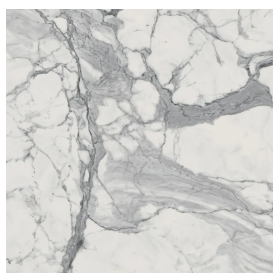

SCHEDA DI CONFIGURAZIONE

Cod. art.: 620810000008

Cube

Washbasin 40

Rivestimento del
prodotto

Charme Evo Statuario
Matt

I colori e le altre caratteristiche estetiche delle piastrelle presenti nelle illustrazioni presenti sul sito sono puramente indicativi. Guarda sempre i campioni di persona prima dell'acquisto.