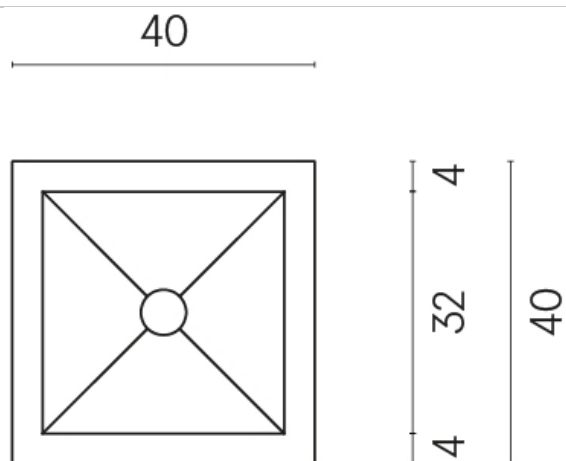

SCHEDA DI CONFIGURAZIONE

Cod. art.:

620810000008

Cube

Washbasin 40

Rivestimento del
prodotto

Genesis Venus Cream
Matt

I colori e le altre caratteristiche estetiche delle piastrelle presenti nelle illustrazioni presenti sul sito sono puramente indicativi. Guarda sempre i campioni di persona prima dell'acquisto.

Trova il punto vendita
autorizzato più vicino:

<https://kavkaz.italonceramica.ru/ru/home/dealer/>