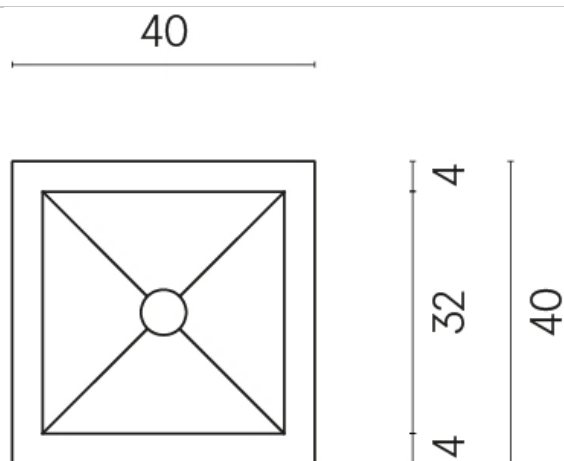

SCHEDA DI CONFIGURAZIONE

Cod. art.:

620810000008

Cube

Washbasin 40

Rivestimento del
prodotto

Surface Scarlet
Honed Satin

I colori e le altre caratteristiche estetiche delle piastrelle presenti nelle illustrazioni presenti sul sito sono puramente indicativi. Guarda sempre i campioni di persona prima dell'acquisto.