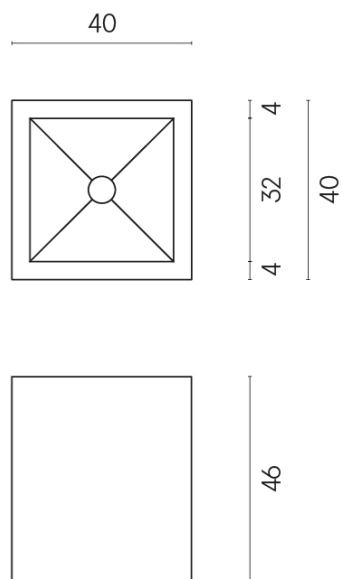

SCHEDA DI CONFIGURAZIONE

Cod. art.: 620810000008

Cube

Washbasin 40

Rivestimento del
prodotto
Terraviva Dark Matt

I colori e le altre caratteristiche estetiche delle piastrelle presenti nelle illustrazioni presenti sul sito sono puramente indicativi. Guarda sempre i campioni di persona prima dell'acquisto.