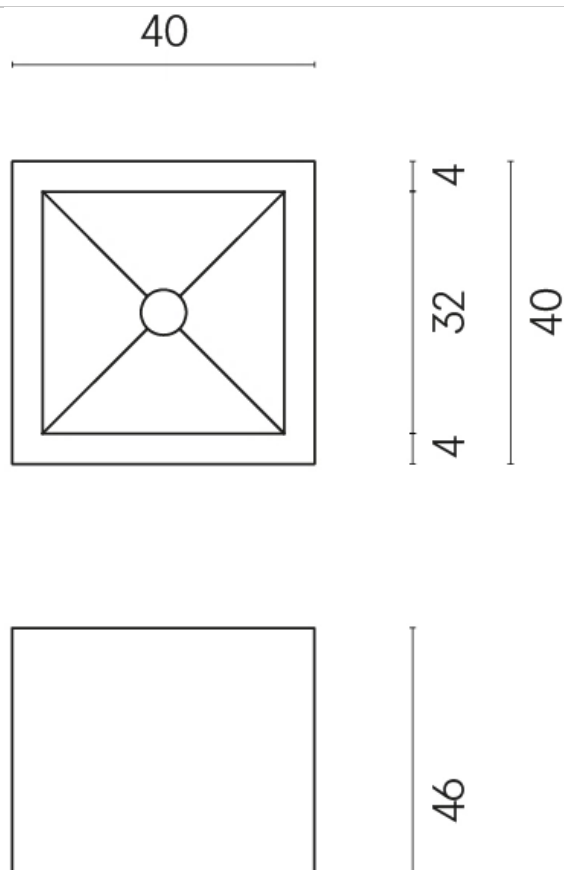

SCHEDA DI CONFIGURAZIONE

Cod. art.:

620810000008

Cube

Washbasin 40

Rivestimento del
prodotto

Charme Advance
Crema Delicato Matt

I colori e le altre caratteristiche estetiche delle piastrelle presenti nelle illustrazioni presenti sul sito sono puramente indicativi. Guarda sempre i campioni di persona prima dell'acquisto.

**Trova il punto vendita
autorizzato più vicino:**

<https://kavkaz.italonceramica.ru/ru/home/dealer/>