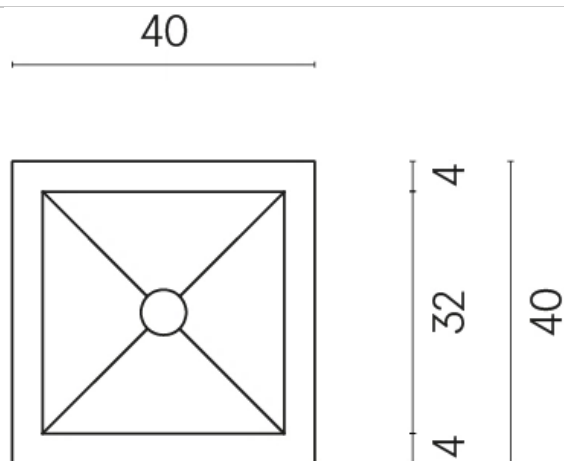

SCHEDA DI CONFIGURAZIONE

Cod. art.:

620810000008

Cube

Washbasin 40

Rivestimento del
prodotto

Metropolis Glass Sand
Lux

I colori e le altre caratteristiche estetiche delle piastrelle presenti nelle illustrazioni presenti sul sito sono puramente indicativi. Guarda sempre i campioni di persona prima dell'acquisto.