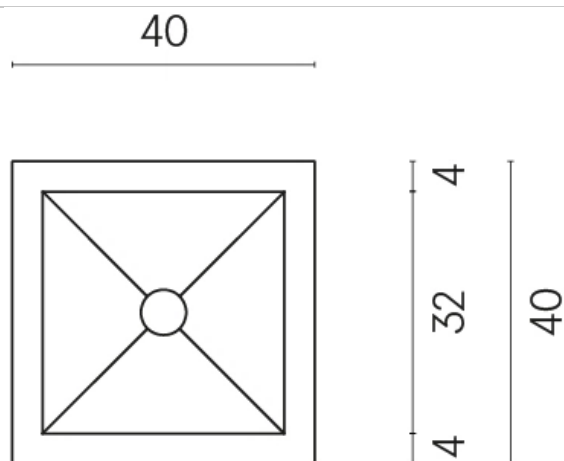

SCHEDA DI CONFIGURAZIONE

Cod. art.: 620810000008

Cube

Washbasin 40

Rivestimento del
prodotto
Metropolis Imperial
Black Matt

I colori e le altre caratteristiche estetiche delle piastrelle presenti nelle illustrazioni presenti sul sito sono puramente indicativi. Guarda sempre i campioni di persona prima dell'acquisto.