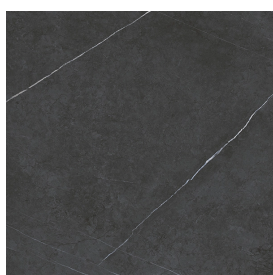

SCHEDA DI CONFIGURAZIONE

Cod. art.: 620810000008

Cube

Washbasin 40

Rivestimento del
prodotto
Metropolis Imperial
Black Matt

I colori e le altre caratteristiche estetiche delle piastrelle presenti nelle illustrazioni presenti sul sito sono puramente indicativi. Guarda sempre i campioni di persona prima dell'acquisto.