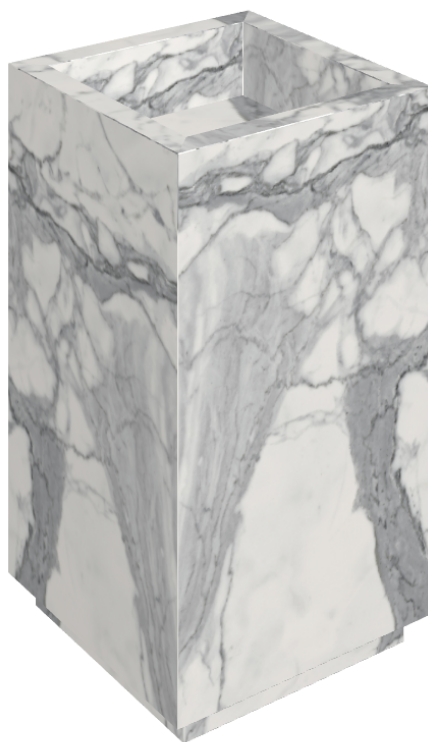

# Cube

## Washbasin 50

Rivestimento del  
prodotto

Charme Evo Statuario  
Matt

I colori e le altre caratteristiche estetiche delle piastrelle presenti nelle illustrazioni presenti sul sito sono puramente indicativi. Guarda sempre i campioni di persona prima dell'acquisto.