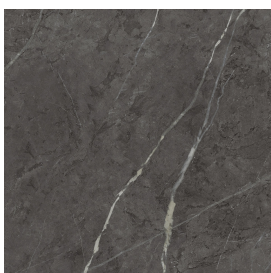

## Washbasin 50

Rivestimento del  
prodotto

Charme Evo Antracite  
Matt

I colori e le altre caratteristiche estetiche delle piastrelle presenti nelle illustrazioni presenti sul sito sono puramente indicativi. Guarda sempre i campioni di persona prima dell'acquisto.