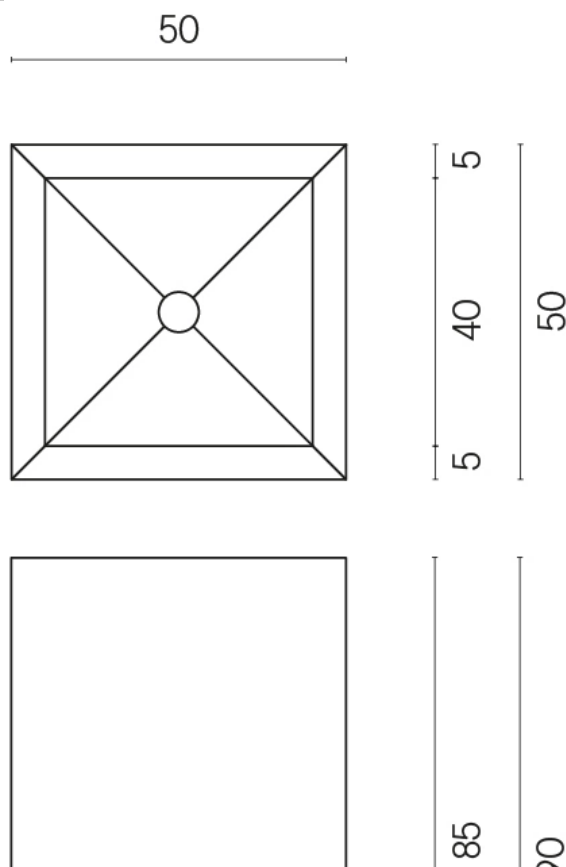

SCHEDA DI CONFIGURAZIONE

Cod. art.: 620810000006

Cube

Washbasin 50

Rivestimento del
prodotto

Charme Extra Arcadia
Matt

I colori e le altre caratteristiche estetiche delle piastrelle presenti nelle illustrazioni presenti sul sito sono puramente indicativi. Guarda sempre i campioni di persona prima dell'acquisto.