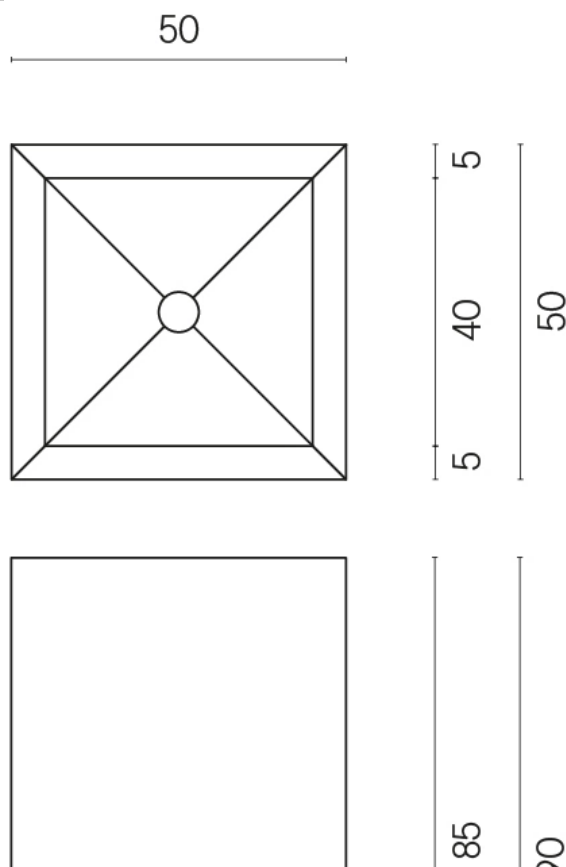

SCHEDA DI CONFIGURAZIONE

Cod. art.: 620810000006

Cube

Washbasin 50

Rivestimento del
prodotto

Genesis Moon White
Matt

I colori e le altre caratteristiche estetiche delle piastrelle presenti nelle illustrazioni presenti sul sito sono puramente indicativi. Guarda sempre i campioni di persona prima dell'acquisto.