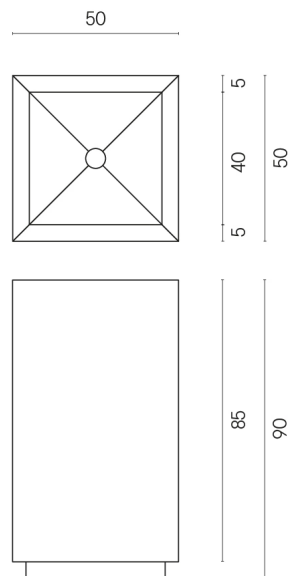

SCHEDA DI CONFIGURAZIONE

Cod. art.: 620810000006

Cube

Washbasin 50

Rivestimento del
prodotto

Skyfall Grigio Alpino
Matt

I colori e le altre caratteristiche estetiche delle piastrelle presenti nelle illustrazioni presenti sul sito sono puramente indicativi. Guarda sempre i campioni di persona prima dell'acquisto.