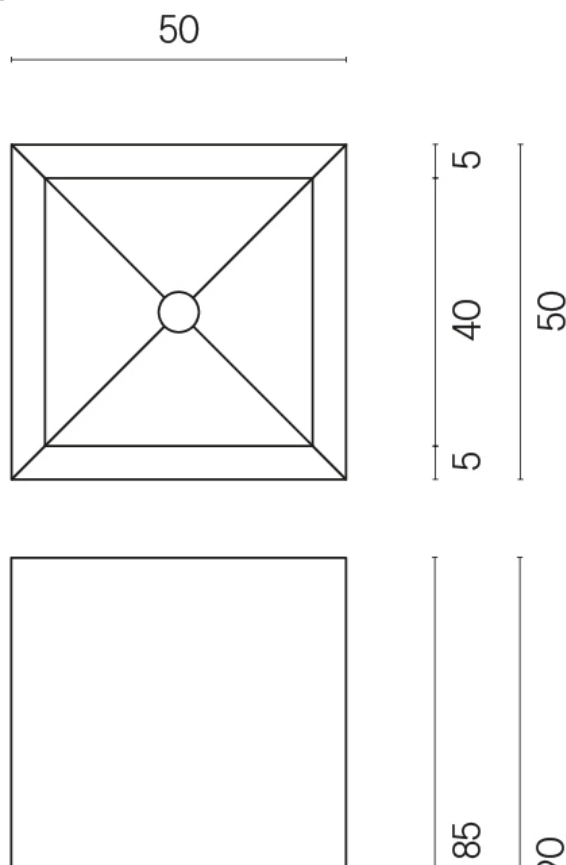

SCHEDA DI CONFIGURAZIONE

Cod. art.: 620810000006

Cube

Washbasin 50

Rivestimento del
prodotto

Terraviva Moon Matt

I colori e le altre caratteristiche estetiche delle piastrelle presenti nelle illustrazioni presenti sul sito sono puramente indicativi. Guarda sempre i campioni di persona prima dell'acquisto.