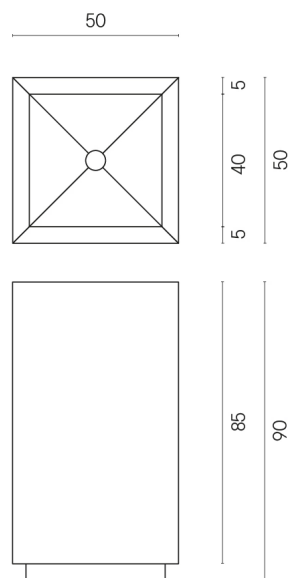

SCHEDA DI CONFIGURAZIONE

Cod. art.: 620810000006

Cube

Washbasin 50

Rivestimento del
prodotto
Metropolis Desert
Beige Matt

I colori e le altre caratteristiche estetiche delle piastrelle presenti nelle illustrazioni presenti sul sito sono puramente indicativi. Guarda sempre i campioni di persona prima dell'acquisto.