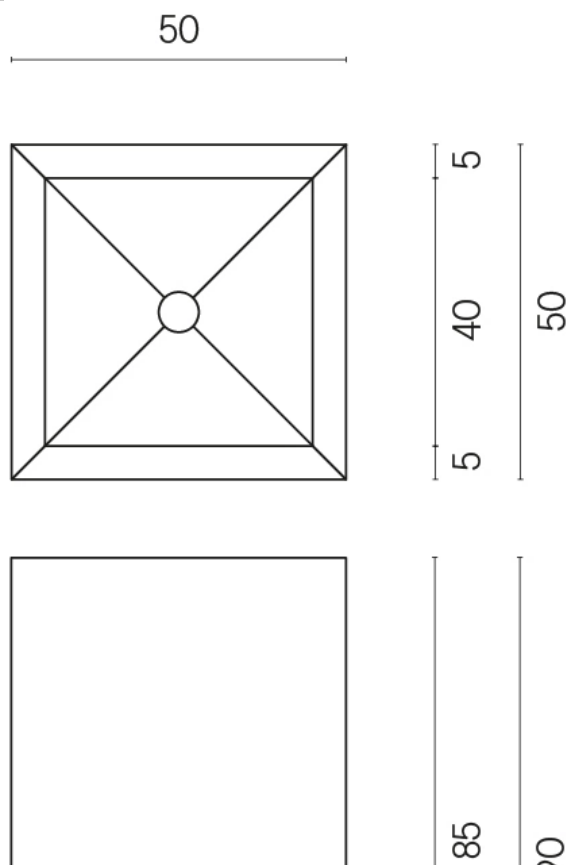

SCHEDA DI CONFIGURAZIONE

Cod. art.: 620810000006

Cube

Washbasin 50

Rivestimento del prodotto
Metropolis Absolut
Silver Matt

I colori e le altre caratteristiche estetiche delle piastrelle presenti nelle illustrazioni presenti sul sito sono puramente indicativi. Guarda sempre i campioni di persona prima dell'acquisto.