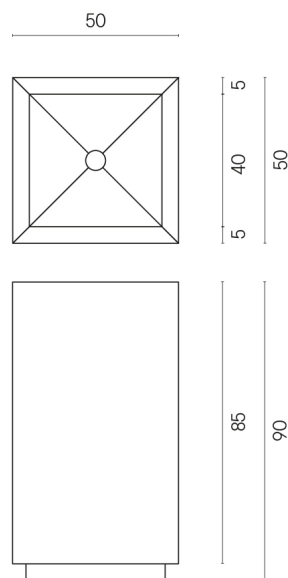

SCHEDA DI CONFIGURAZIONE

Cod. art.: 620810000006

Cube

Washbasin 50

Rivestimento del
prodotto
Continuum Polar Matt

I colori e le altre caratteristiche estetiche delle piastrelle presenti nelle illustrazioni presenti sul sito sono puramente indicativi. Guarda sempre i campioni di persona prima dell'acquisto.