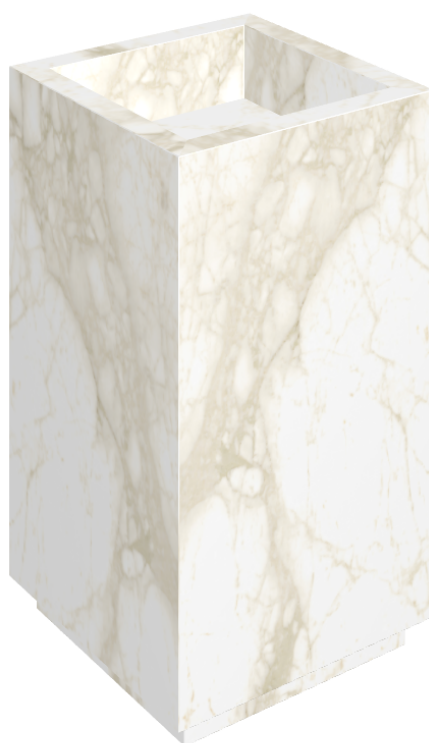

SCHEDA DI CONFIGURAZIONE

Cod. art.: 620810000006

Cube

Washbasin 50

Rivestimento del
prodotto
Eternum Carrara Lux

I colori e le altre caratteristiche estetiche delle piastrelle presenti nelle illustrazioni presenti sul sito sono puramente indicativi. Guarda sempre i campioni di persona prima dell'acquisto.