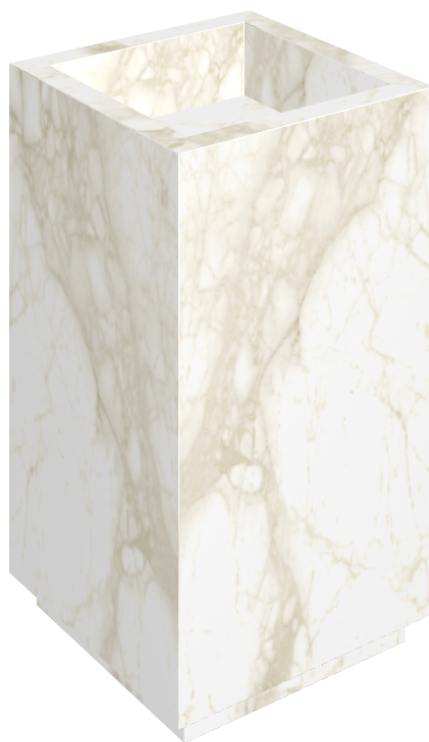

SCHEDA DI CONFIGURAZIONE

Cod. art.:

620810000006

Cube

Washbasin 50

Rivestimento del
prodotto

Eternum Carrara Lux

I colori e le altre caratteristiche estetiche delle piastrelle presenti nelle illustrazioni presenti sul sito sono puramente indicativi. Guarda sempre i campioni di persona prima dell'acquisto.