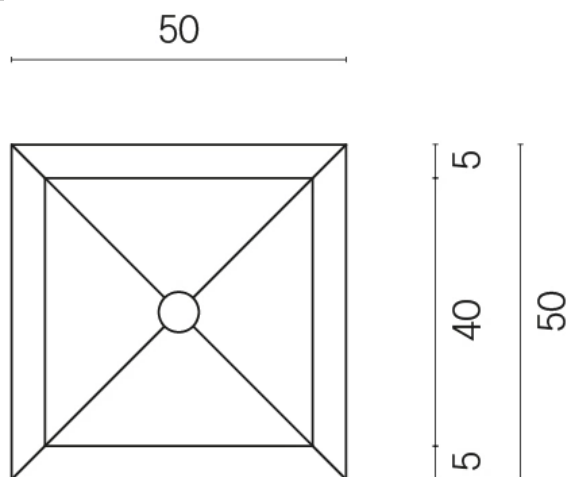

Cod. art.:

620810000006

Cube

Washbasin 50

Rivestimento del
prodotto

Stellaris Dover Light
Matt

I colori e le altre caratteristiche estetiche delle piastrelle presenti nelle illustrazioni presenti sul sito sono puramente indicativi. Guarda sempre i campioni di persona prima dell'acquisto.