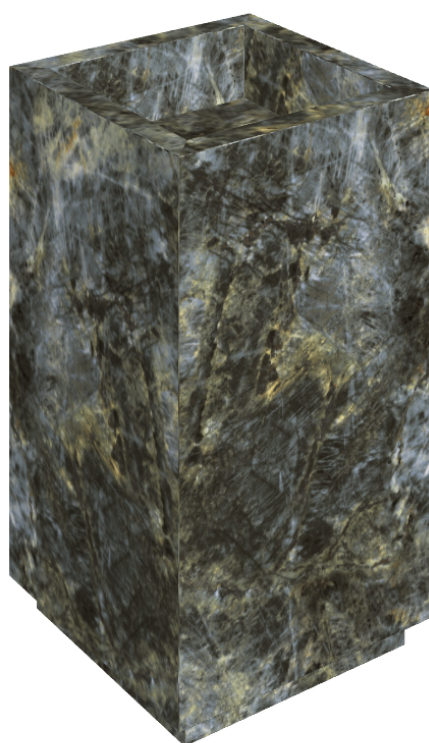

# Cube

## Washbasin 50

Rivestimento del  
prodotto

Stellaris Madagascar  
Dark Matt

I colori e le altre caratteristiche estetiche delle piastrelle presenti nelle illustrazioni presenti sul sito sono puramente indicativi. Guarda sempre i campioni di persona prima dell'acquisto.