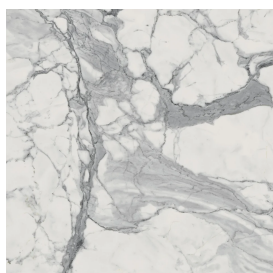

SCHEDA DI CONFIGURAZIONE

Cod. art.: 620810000007

Cube

Washbasin Shelf 50

Rivestimento del prodotto

Charme Evo Statuario Matt

I colori e le altre caratteristiche estetiche delle piastrelle presenti nelle illustrazioni presenti sul sito sono puramente indicativi. Guarda sempre i campioni di persona prima dell'acquisto.